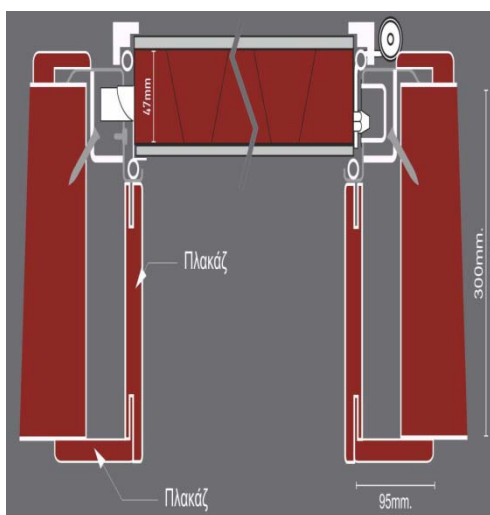

ΜΙΚΡΟ ΚΛΕΙΔΙ

ΚΑΣΑ / ΠΕΡΒΑΖΙΑ