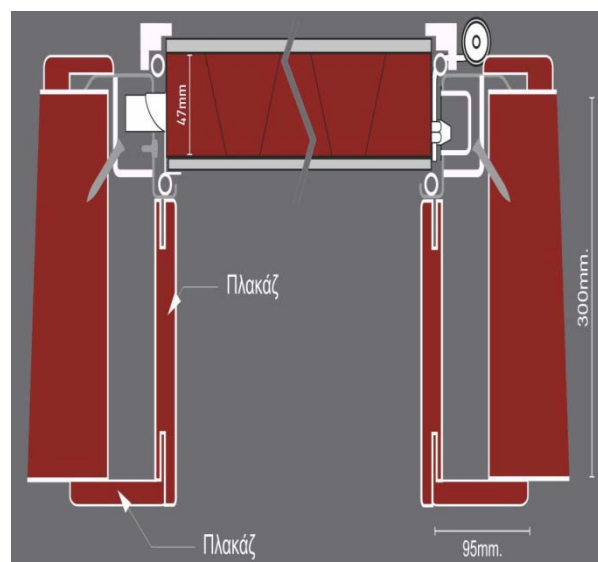

ΜΠΟΡΕΙΤΕ ΝΑ ΕΠΙΛΕΞΕΤΕ ΔΙΑΦΟΡΕΤΙΚΟ ΧΡΩΜΑ ΜΕΣΑ & ΑΛΛΟ ΕΞΩ, ΔΙΧΩΣ ΕΠΙΒΑΡΥΝΣΗ!!!