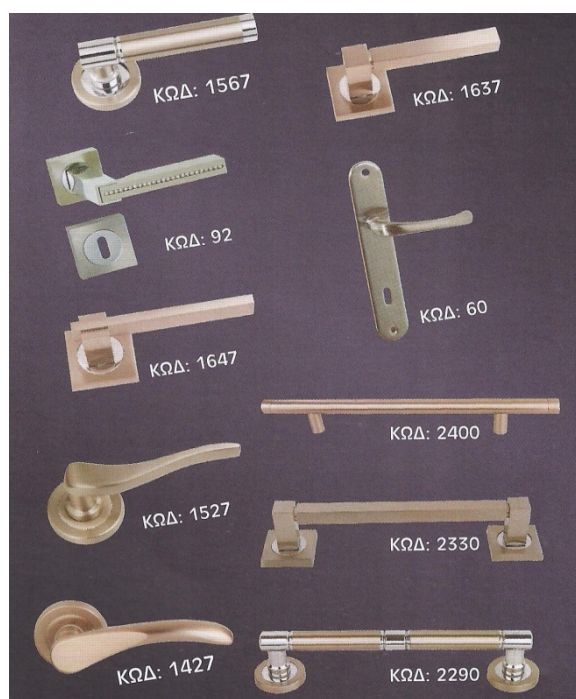

Περιοριστής ανοίγματος, για ελεγχόμενο άνοιγμα. | 2 Ρυθμιζόμενους μεντεσέδες βαρέου τύπου. | Περιμετρικά λάστιχα &amp; στη κάσα &amp; στην

πόρτα. | Περβάζια εξωτερικά &amp; εσωτερικά. | Επένδυση τοίχου έως 30cm. | Σετ πόμολα Χρυσά ή Νίκελ | ΜΕ 15 ή 17 ή &amp; 21 ΚΛΕΙΔΩΜΑΤΑ.

**ΕΠΕΝΔΥΣΕΙΣ ΑΛΟΥΜΙΝΙΟΥ**

2101

3390

3530

3540

3550

**ΠΟΜΟΛΑ****ΜΙΚΡΟ ΚΛΕΙΔΙ**