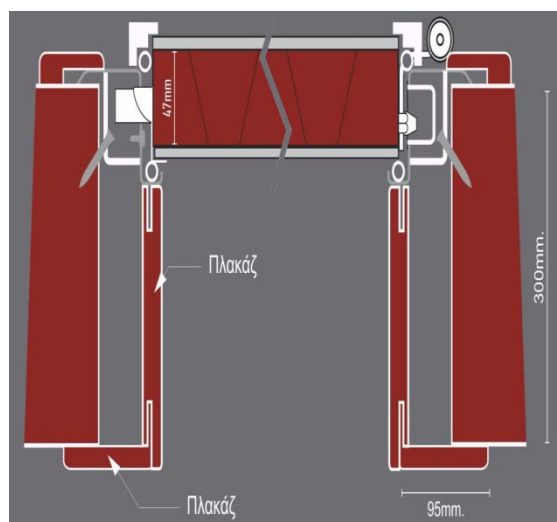

*GREY ΟΡΙΖ.

Σας παρουσιάζουμε την νέα ΚΟΥΜΠΩΤΗ κάσα ΠΛΑΚΑΖ σε πόρτα ασφαλείας. Με τον τρόπο αυτό, καθώς οι κόλλες που χρησιμοποιούμε είναι ουρεθάνης (δεν ξεκολλάνε ΠΟΤΕ), πετυχαίνουμε αδιάβροχη κάσα/περβάζια ώστε να προφυλάξουμε την επένδυση του τοίχου των πορτών από διάβρωση από τα συνεργεία καθαρισμού στις οικοδομές & ζωή της κάσας απεριόριστη. Επίσης με το περβάζι έχοντας το πλέον κουμπωτή απορροφάμε τα στραβά της τοιχοποιίας έχοντας έτσι καλύτερο πρακτικό και αισθητικό αποτέλεσμα στην τοποθέτηση της πόρτας.

ΜΠΟΡΕΙΤΕ ΝΑ ΕΠΙΛΕΞΕΤΕ ΔΙΑΦΟΡΕΤΙΚΟ ΧΡΩΜΑ ΜΕΣΑ & ΑΛΛΟ ΕΞΩ, ΔΙΧΩΣ ΕΠΙΒΑΡΥΝΣΗ!!!